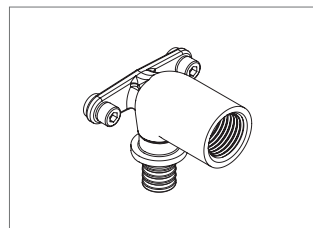

* takođe dostupan kao RAUTITAN SX – plemeniti čelik

Zidno koleno dugačko RAUTITAN RX+, sa unutrašnjim navojem

Za montažu na REHAU-program držača, sa dugim navojem, sa mogućnošću odsecanja na meru.

Univerzalno primenljivo u instalacijama pitke vode i grejanja sa univerzalnim cevima RAUTITAN stabil i RAUTITAN flex.

Materijal: crveni liv bez olova prema DIN SPEC 2701

Boja: crveni liv blank

Mat.-Nr.	Dimenzija	Mere mm				Masa kg/kom.	Jedinica isporuke
		a	b	c	z		
14563621001	16 - Rp 1/2	54	39	41	29	0,143	10 kom.
14563631001	20 - Rp 1/2	54	37	44	28	0,150	10 kom.