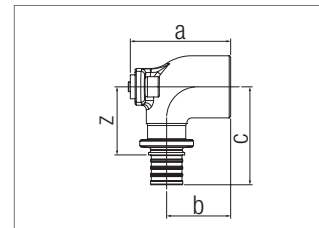

Varijante priključenja iz zida - zidno koleno RAUTITAN

Zidno koleno kratko RAUTITAN RX+, sa unutrašnjim navojem

Za montažu na REHAU-program držača, sa kratkim navojem.
Univerzalno primenljivo u instalacijama pitke vode i grejanja sa univerzalnim cevima RAUTITAN stabil i RAUTITAN flex.

Materijal: crveni liv bez olova prema DIN SPEC 2701

Boja: crveni liv blank

Mat.-Nr.	Dimenzija	Mere mm				Masa kg/kom.	Jedinica isporuke
		a	b	c	z		
14563581001*	16 - Rp 1/2	42	27	41	29	0,120	10 kom.
14563591001*	20 - Rp 1/2	42	25	44	28	0,133	10 kom.
14563601001	20 - Rp 3/4	42	25	47	31	0,161	10 kom.
14563611001	25 - Rp 3/4	47	28	54	31	0,193	10 kom.

* takođe dostupan kao RAUTITAN SX – plemeniti čelik

Zidno koleno dugačko RAUTITAN RX+, sa unutrašnjim navojem

Za montažu na REHAU-program držača, sa dugim navojem, sa mogućnošću odsecanja na meru.

Univerzalno primenljivo u instalacijama pitke vode i grejanja sa univerzalnim cevima RAUTITAN stabil i RAUTITAN flex.

Materijal: crveni liv bez olova prema DIN SPEC 2701

Boja: crveni liv blank

Mat.-Nr.	Dimenzija	Mere mm				Masa kg/kom.	Jedinica isporuke
		a	b	c	z		
14563621001	16 - Rp 1/2	54	39	41	29	0,143	10 kom.
14563631001	20 - Rp 1/2	54	37	44	28	0,150	10 kom.