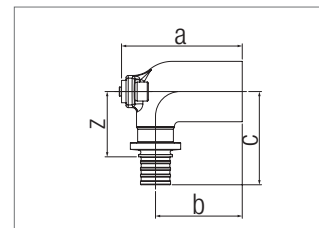

Materijal: crveni liv bez olova prema DIN SPEC 2701

Boja: crveni liv blank

Mat.-Nr.	Dimenzija	Mere mm				Masa kg/kom.	Jedinica isporuke
		a	b	c	z		
14563581001*	16 - Rp 1/2	42	27	41	29	0,120	10 kom.
14563591001*	20 - Rp 1/2	42	25	44	28	0,133	10 kom.
14563601001	20 - Rp 3/4	42	25	47	31	0,161	10 kom.
14563611001	25 - Rp 3/4	47	28	54	31	0,193	10 kom.

* takođe dostupan kao RAUTITAN SX – plemeniti čelik

Zidno koleno dugačko RAUTITAN RX+, sa unutrašnjim navojem

Za montažu na REHAU-program držača, sa dugim navojem, sa mogućnošću odsecanja na meru.

Univerzalno primenljivo u instalacijama pitke vode i grejanja sa univerzalnim cevima RAUTITAN stabil i RAUTITAN flex.

Materijal: crveni liv bez olova prema DIN SPEC 2701

Boja: crveni liv blank

Mat.-Nr.	Dimenzija	Mere mm				Masa kg/kom.	Jedinica isporuke
		a	b	c	z		
14563621001	16 - Rp 1/2	54	39	41	29	0,143	10 kom.
14563631001	20 - Rp 1/2	54	37	44	28	0,150	10 kom.