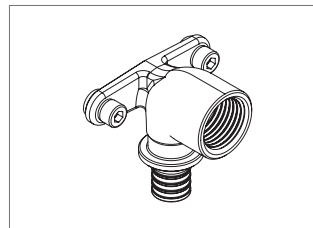

Varijante priključenja iz zida - zidno koleno RAUTITAN

Zidno koleno kratko RAUTITAN RX+, sa unutrašnjim navojem

Za montažu na REHAU-program držača, sa kratkim navojem.
Univerzalno primenljivo u instalacijama pitke vode i grejanja sa univerzalnim cevima RAUTITAN stabil i RAUTITAN flex.

Materijal: crveni liv bez olova prema DIN SPEC 2701

Boja: crveni liv blank

Mat.-Nr.	Dimenzija	Mere mm				Masa kg/kom.	Jedinica isporuke
		a	b	c	z		
14563581001*	16 - Rp 1/2	42	27	41	29	0,120	10 kom.
14563591001*	20 - Rp 1/2	42	25	44	28	0,133	10 kom.
14563601001	20 - Rp 3/4	42	25	47	31	0,161	10 kom.
14563611001	25 - Rp 3/4	47	28	54	31	0,193	10 kom.

* takođe dostupan kao RAUTITAN SX – plemeniti čelik

Zidno koleno dugačko RAUTITAN RX+, sa unutrašnjim navojem

Za montažu na REHAU-program držača, sa dugim navojem, sa mogućnošću odsecanja na meru.

Univerzalno primenljivo u instalacijama pitke vode i grejanja sa univerzalnim cevima RAUTITAN stabil i RAUTITAN flex.

Materijal: crveni liv bez olova prema DIN SPEC 2701

Boja: crveni liv blank

Mat.-Nr.	Dimenzija	Mere mm				Masa kg/kom.	Jedinica isporuke
		a	b	c	z		
14563621001	16 - Rp 1/2	54	39	41	29	0,143	10 kom.
14563631001	20 - Rp 1/2	54	37	44	28	0,150	10 kom.